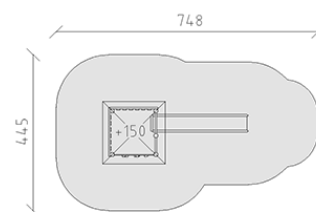

Combinazione di torrete

Serie di prodotti Kantholz

Articolo 35300

Combinazione di torrete in legno di pino svizzero multincollato e impregnato a pressione, altezza della piattaforma 150 cm, con tetto piramidale e riempimento in pannelli di alluminio, scivolo di poliestere armato verde/verde, parete d'arrampicata, incluso console del piede in acciaio per una profondità di installazione minima di 50 cm.

CHF 7'750.-

(IVA e consegna escluse)

	Gruppo d'età	3+
	Dimensioni dell'apparecchio	415 x 178 x 368 cm
	Spazio necessario	748 x 445 cm
	Area di impatto minimo	27.15 m ²
	Altezza di caduta	150 cm
	elemento più pesante	315 kg
	elemento più grande	180 x 180 x 368 cm
	Fondazioni	6
	Calcestruzzo	0.7 m ³
	tempo di installazione	3 h
	Montatori	2