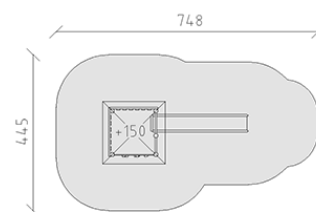

Combinazione di torrette

Serie di prodotti Kantholz

Articolo 35300

Combinazione di torrette in legno di pino svizzero multincollato e impregnato a pressione, altezza della piattaforma 150 cm, con tetto piramidale e riempimento in pannelli di alluminio, scivolo di poliestere armato verde/verde, parete d'arrampicata, incluso console del piede in acciaio per una profondità di installazione minima di 50 cm.

CHF 7'750.-

(IVA e consegna escluse)

	Gruppo d'età	3+
	Dimensioni dell'apparecchio	415 x 178 x 368 cm
	Spazio necessario	748 x 445 cm
	Area di impatto minimo	27.15 m ²
	Altezza di caduta	150 cm
	elemento più pesante	315 kg
	elemento più grande	180 x 180 x 368 cm
	Fondazioni	6
	Calcestruzzo	0.7 m ³
	tempo di installazione	3 h
	Montatori	2