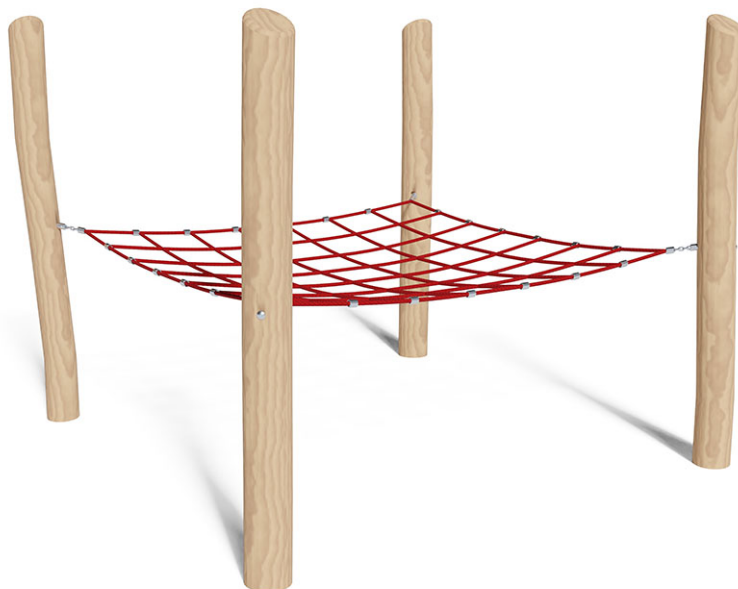

# Rete quadra

Serie di prodotti Robinie

Articolo 40590

Rete quadra fatto di durame di robinia non trattato chimicamente e levigato, dispositivo di sospensione in acciaio inossidabile, corde mammut in acciaio rinforzato.

**CHF 2'700.-**

(IVA e consegna escluse)

 Gruppo d'età	3+
 Dimensioni dell'apparecchio	243 x 243 x 200 cm
 Spazio necessario	562 x 562 cm
 Area di impatto minimo	29.15 m <sup>2</sup>
 Altezza di caduta	100 cm
 elemento più pesante	58 kg
 elemento più grande	280 x 18 x 18 cm
 Fondazioni	4
 Calcestruzzo	1.1 m <sup>3</sup>
 tempo di installazione	2 h
 Montatori	2

**buerli**  
Al centro del gioco