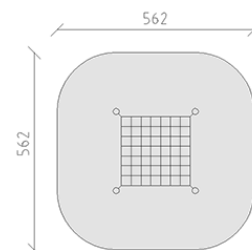

# Rete quadra

Serie di prodotti Robinie

Articolo 40590

Rete quadra fatto di durame di robinia non trattato chimicamente e levigato, dispositivo di sospensione in acciaio inossidabile, corde mammut in acciaio rinforzato.

**CHF 2'700.-**

(IVA e consegna escluse)

 Gruppo d'età	3+
 Dimensioni dell'apparecchio	243 x 243 x 200 cm
 Spazio necessario	562 x 562 cm
 Area di impatto minimo	29.15 m <sup>2</sup>
 Altezza di caduta	100 cm
 elemento più pesante	58 kg
 elemento più grande	280 x 18 x 18 cm
 Fondazioni	4
 Calcestruzzo	1.1 m <sup>3</sup>
 tempo di installazione	2 h
 Montatori	2