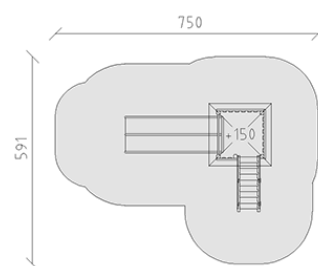

# Combinazione di torrete

Serie di prodotti Kantholz

Articolo 35350

Combinazione di torrete in legno di pino svizzero multincollato e impregnato a pressione, altezza della piattaforma 150 cm, con tetto piramidale e riempimento in pannelli di alluminio, scivolo doppio di poliestere armato verde/verde, scale, incluso console del piede in acciaio per una profondità di installazione minima di 50 cm.

**CHF 9'740.-**

(IVA e consegna escluse)

	Gruppo d'età	3+
	Dimensioni dell'apparecchio	419 x 308 x 368 cm
	Spazio necessario	750 x 591 cm
	Area di impatto minimo	33.9 m <sup>2</sup>
	Altezza di caduta	150 cm
	elemento più pesante	290 kg
	elemento più grande	180 x 180 x 368 cm
	Fondazioni	7
	Calcestruzzo	0.7 m <sup>3</sup>
	tempo di installazione	3 h
	Montatori	2