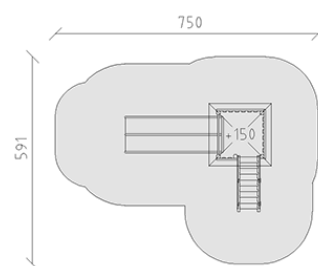

Combinazione di torrete

Serie di prodotti Kantholz

Articolo 35350

Combinazione di torrete in legno di pino svizzero multincollato e impregnato a pressione, altezza della piattaforma 150 cm, con tetto piramidale e riempimento in pannelli di alluminio, scivolo doppio di poliestere armato verde/verde, scale, incluso console del piede in acciaio per una profondità di installazione minima di 50 cm.

CHF 9'740.-

(IVA e consegna escluse)

	Gruppo d'età	3+
	Dimensioni dell'apparecchio	419 x 308 x 368 cm
	Spazio necessario	750 x 591 cm
	Area di impatto minimo	33.9 m ²
	Altezza di caduta	150 cm
	elemento più pesante	290 kg
	elemento più grande	180 x 180 x 368 cm
	Fondazioni	7
	Calcestruzzo	0.7 m ³
	tempo di installazione	3 h
	Montatori	2