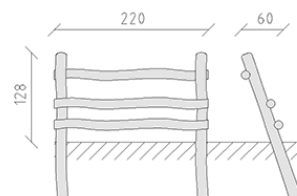

Banco teenager robinia

Articolo 48010

Banco teenager fatto di durame di robinia non trattato chimicamente e levigato, lunghezza 220 cm, per una profondità di installazione minima di 80 cm.

CHF 1'290.-

(IVA e consegna escluse)

 Dimensioni dell'apparecchio	220 x 60 x 128 cm
 elemento più pesante	150 kg
 elemento più grande	220 x 40 x 40 cm
 Fondazioni	2
 Calcestruzzo	0.45 m ³
 tempo di installazione	2 h
 Montatori	2

buerli

Al centro del gioco