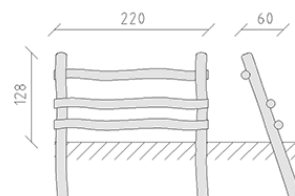

# Banco teenager robinia

Articolo 48010

Banco teenager fatto di durame di robinia non trattato chimicamente e levigato, lunghezza 220 cm, per una profondità di installazione minima di 80 cm.

**CHF 1'290.-**

(IVA e consegna escluse)

 Dimensioni dell'apparecchio	220 x 60 x 128 cm
 elemento più pesante	150 kg
 elemento più grande	220 x 40 x 40 cm
 Fondazioni	2
 Calcestruzzo	0.45 m <sup>3</sup>
 tempo di installazione	2 h
 Montatori	2