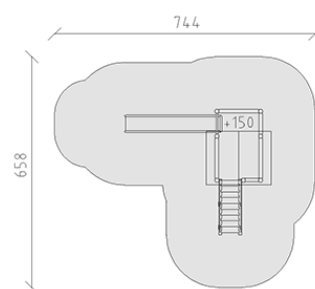

Torre svedese

Serie di prodotti Kantholz

Articolo 35410

Torre svedese in legno di pino svizzero multincollato e impregnato a pressione, altezza della piattaforma 150 cm, con tetto a capanna, balcone, scivolo di poliestere armato rosso/giallo, scale, panchina, incluso console del piede in acciaio per una profondità di installazione minima di 50 cm.

CHF 9'065.-

(IVA e consegna escluse)

	Gruppo d'età	3+
	Dimensioni dell'apparecchio	418 x 358 x 351 cm
	Spazio necessario	744 x 658 cm
	Area di impatto minimo	34.6 m ²
	Altezza di caduta	150 cm
	elemento più pesante	310 kg
	elemento più grande	210 x 180 x 352 cm
	Fondazioni	9
	Calcestruzzo	0.85 m ³
	tempo di installazione	3 h
	Montatori	2