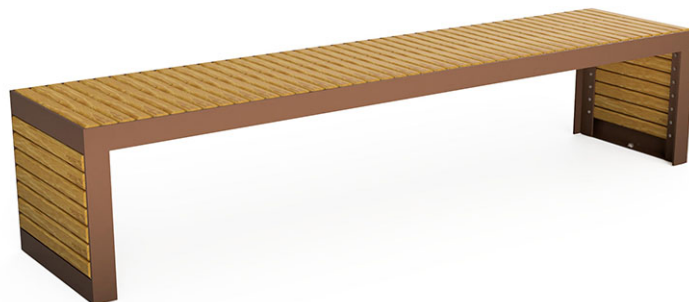

Panchina larice

Articolo 84770

Panchina in larice svizzero trattato, lunghezza 200 cm, senza spalliera, costruzione in acciaio zincato a caldo e inoltre verniciato secondo VAG E8

CHF 2'400.-

(IVA e consegna escluse)

 Dimensioni dell'apparecchio	201 x 45 x 43 cm
 elemento più pesante	80 kg
 elemento più grande	201 x 45 x 43 cm
 tempo di installazione	1 h
 Montatori	2

buerli

Al centro del gioco

+41 41 925 14 00

info@buerli.swiss