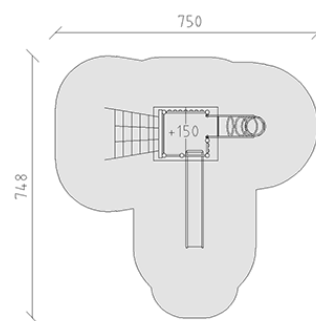

Combinazione di torrete

Serie di prodotti Rundholz

Articolo 28120

Combinazione di torrete in legno di pino svizzero multincollato e impregnato a pressione, altezza della piattaforma 150 cm, con tetto a capanna e riempimento in pannelli di alluminio, scivolo di poliestere armato rosso/giallo, ascesa di rete rampicante, ascesa di costola, incluso console del piede in acciaio per una profondità di installazione minima di 50 cm.

CHF 9'730.-

(IVA e consegna escluse)

	Gruppo d'età	3+
	Dimensioni dell'apparecchio	459 x 400 x 351 cm
	Spazio necessario	750 x 748 cm
	Area di impatto minimo	38.1 m ²
	Altezza di caduta	150 cm
	elemento più pesante	267 kg
	elemento più grande	150 x 185 x 349 cm
	Fondazioni	10
	Calcestruzzo	1.35 m ³
	tempo di installazione	3 h
	Montatori	2