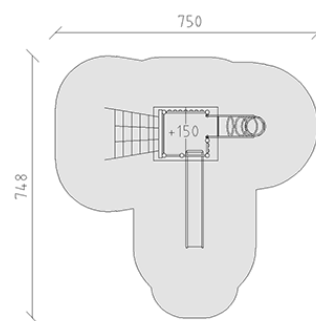

# Combinazione di torrete

Serie di prodotti Rundholz

Articolo 28120

Combinazione di torrete in legno di pino svizzero multincollato e impregnato a pressione, altezza della piattaforma 150 cm, con tetto a capanna e riempimento in pannelli di alluminio, scivolo di poliestere armato rosso/giallo, ascesa di rete rampicante, ascesa di costola, incluso console del piede in acciaio per una profondità di installazione minima di 50 cm.

**CHF 9'730.-**

(IVA e consegna escluse)

	Gruppo d'età	3+
	Dimensioni dell'apparecchio	459 x 400 x 351 cm
	Spazio necessario	750 x 748 cm
	Area di impatto minimo	38.1 m <sup>2</sup>
	Altezza di caduta	150 cm
	elemento più pesante	267 kg
	elemento più grande	150 x 185 x 349 cm
	Fondazioni	10
	Calcestruzzo	1.35 m <sup>3</sup>
	tempo di installazione	3 h
	Montatori	2