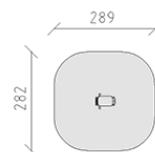

Wipper

Serie di prodotti Stahl

Articolo 52130

Wipper in telaio tubolare zincato a caldo, seduta in polietilene nero, spalliera in legno larice non trattato, con molla a spirale verniciata, incluso console del piede in acciaio per una profondità di installazione minima di 50 cm.

CHF 985.-

(IVA e consegna escluse)

 Gruppo d'età	3+
 Dimensioni dell'apparecchio	56 x 45 x 67 cm
 Spazio necessario	289 x 282 cm
 Area di impatto minimo	7.25 m ²
 Altezza di caduta	60 cm
 elemento più pesante	41 kg
 elemento più grande	50 x 44 x 118 cm
 Fondazioni	1
 Calcestruzzo	0.15 m ³
 tempo di installazione	1 h
 Montatori	2