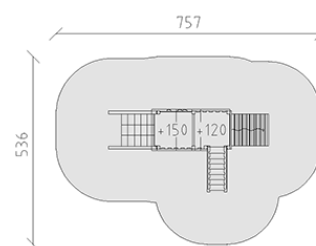

Combinazione di torrette

Serie di prodotti Eco

Articolo 54550

Combinazione di torrette in legno di pino svizzero multincollato e impregnato a pressione, altezza della piattaforma 120/150 cm, con tetto a capanna, ascesa di rete rampicante, parete d'arrampicata, scale e ascesa inclinata, incluso console del piede in acciaio per una profondità di installazione minima di 50 cm.

CHF 9'285.-

(IVA e consegna escluse)

	Gruppo d'età	3+
	Dimensioni dell'apparecchio	457 x 236 x 340 cm
	Spazio necessario	757 x 536 cm
	Area di impatto minimo	32.15 m ²
	Altezza di caduta	150 cm
	elemento più pesante	220 kg
	elemento più grande	118 x 233 x 340 cm
	Fondazioni	12
	Calcestruzzo	1.2 m ³
	tempo di installazione	4 h
	Montatori	2