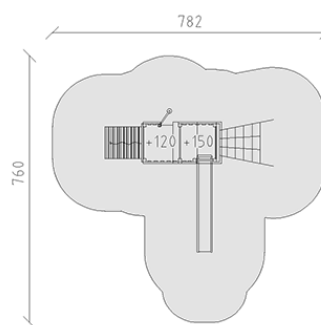

Combinazione di torrete

Serie di prodotti Eco

Articolo 54570

Combinazione di torrete in legno di pino svizzero multincollato e impregnato a pressione, altezza della piattaforma 120/150 cm, con tetto a capanna, ascesa inclinata, pertica d'acciaio inossidabile, ascesa di rete rampicante e e scivolo di poliestere armato rosso/giallo, incluso console del piede in acciaio per una profondità di installazione minima di 50 cm.

CHF 9'445.-

(IVA e consegna escluse)

	Gruppo d'età	3+
	Dimensioni dell'apparecchio	482 x 411 x 340 cm
	Spazio necessario	782 x 760 cm
	Area di impatto minimo	39.7 m ²
	Altezza di caduta	150 cm
	elemento più pesante	180 kg
	elemento più grande	118 x 233 x 340 cm
	Fondazioni	12
	Calcestruzzo	1.4 m ³
	tempo di installazione	5 h
	Montatori	2