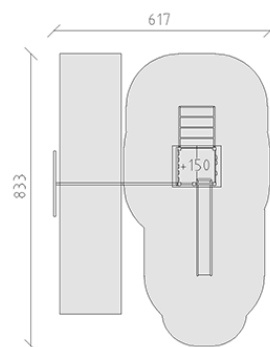

Combinazione di torrete

Serie di prodotti Eco

Articolo 54600

Combinazione di torrete in legno di pino svizzero multincollato e impregnato a pressione, altezza della piattaforma 150 cm, con tetto a capanna, ascesa di piolo, parete d'arrampicata, scala a pioli di metallo, scivolo di poliestere armato rosso/giallo, scomparto per l'altalena in acciaio tubolare zincato a caldo, dispositivo di sospensione in acciaio inox per due seggiolini, incluso console del piede in acciaio per una profondità di installazione minima di 50 cm.

CHF 7'295.-

(IVA e consegna escluse)

	Gruppo d'età	3+
	Dimensioni dell'apparecchio	483 x 478 x 340 cm
	Spazio necessario	833 x 617 cm
	Area di impatto minimo	42.05 m ²
	Altezza di caduta	150 cm
	elemento più pesante	145 kg
	elemento più grande	118 x 145 x 340 cm
	Fondazioni	10
	Calcestruzzo	1.3 m ³
	tempo di installazione	4 h
	Montatori	2