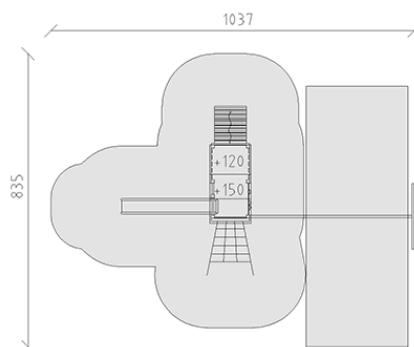

Combinazione di torrete

Serie di prodotti Eco

Articolo 54610

Combinazione di torrete in legno di pino svizzero multincollato e impregnato a pressione, altezza della piattaforma 120/150 cm, con tetto a capanna, ascesa di piolo, parete d'arrampicata, scala a pioli di metallo, scivolo di poliestere armato rosso/giallo, scomparto per l'altalena in acciaio tubolare zincato a caldo, dispositivo di sospensione in acciaio inox per due seggiolini, incluso console del piede in acciaio per una profondità di installazione minima di 50 cm.

CHF 10'550.-

(IVA e consegna escluse)

	Gruppo d'età	3+
	Dimensioni dell'apparecchio	837 x 482 x 340 cm
	Spazio necessario	1037 x 835 cm
	Area di impatto minimo	60.75 m ²
	Altezza di caduta	150 cm
	elemento più pesante	230 kg
	elemento più grande	118 x 233 x 340 cm
	Fondazioni	14
	Calcestruzzo	1.7 m ³
	tempo di installazione	5 h
	Montatori	2