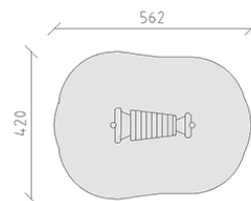

# Piattaforma in sospeso

Serie di prodotti Robinie

Articolo 40625

Piattaforma in sospeso fatto di durame di robinia non trattato chimicamente e levigato, dispositivo di sospensione in acciaio inossidabile, can tavola di legno in larice svizzero grezzo.

**CHF 2'095.-**

(IVA e consegna escluse)

 Gruppo d'età	3+
 Dimensioni dell'apparecchio	242 x 100 x 200 cm
 Spazio necessario	562 x 420 cm
 Area di impatto minimo	19.7 m <sup>2</sup>
 Altezza di caduta	80 cm
 elemento più pesante	72 kg
 elemento più grande	280 x 30 x 30 cm
 Fondazioni	2
 Calcestruzzo	0.55 m <sup>3</sup>
 tempo di installazione	2 h
 Montatori	2