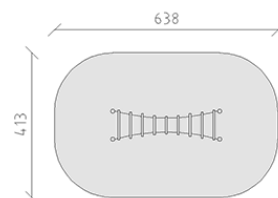

# Scala in sospeso

Serie di prodotti Robinie

Articolo 40630

Scala in sospeso fatto di durame di robinia non trattato chimicamente e levigato, dispositivo di sospensione in acciaio inossidabile.

**CHF 1'550.-**

(IVA e consegna escluse)

	Gruppo d'età	3+
	Dimensioni dell'apparecchio	318 x 93 x 72 cm
	Spazio necessario	638 x 413 cm
	Area di impatto minimo	24 m <sup>2</sup>
	Altezza di caduta	72 cm
	elemento più pesante	20 kg
	elemento più grande	132 x 14 x 14 cm
	Fondazioni	4
	Calcestruzzo	0.8 m <sup>3</sup>
	tempo di installazione	2 h
	Montatori	2