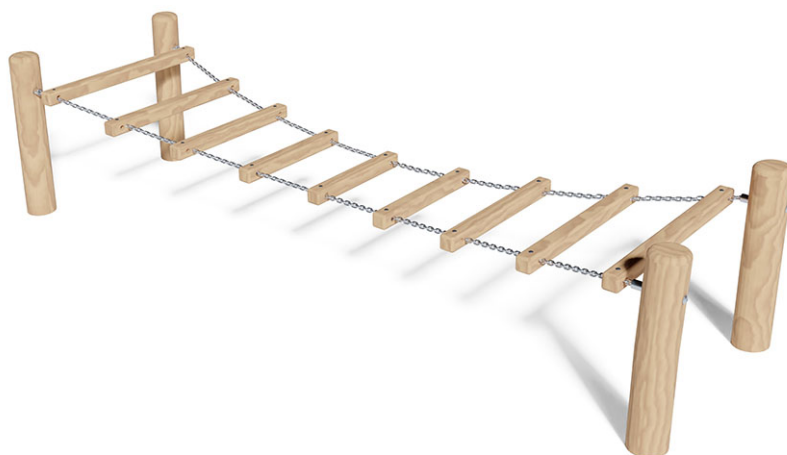

# Scala in sospeso

Serie di prodotti Robinie

Articolo 40630

Scala in sospeso fatto di durame di robinia non trattato chimicamente e levigato, dispositivo di sospensione in acciaio inossidabile.

**CHF 1'550.-**

(IVA e consegna escluse)

	Gruppo d'età	3+
	Dimensioni dell'apparecchio	318 x 93 x 72 cm
	Spazio necessario	638 x 413 cm
	Area di impatto minimo	24 m <sup>2</sup>
	Altezza di caduta	72 cm
	elemento più pesante	20 kg
	elemento più grande	132 x 14 x 14 cm
	Fondazioni	4
	Calcestruzzo	0.8 m <sup>3</sup>
	tempo di installazione	2 h
	Montatori	2