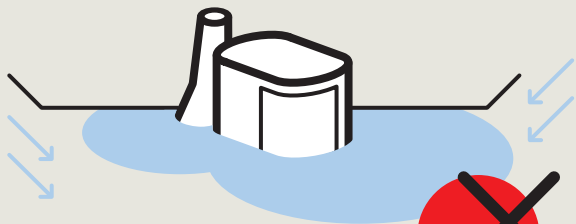

KAZUBA – Ein einfaches und robustes Toilettensystem

Wie funktioniert es?

Das **Toilettensystem Kazuba – STK** funktioniert allein durch Wind und Sonne, ganz ohne Wasser, Strom oder Chemie. In einem ersten Schritt werden Flüssigkeit und Feststoffe getrennt. Dann sorgt der konstante Luftzug für die Verdunstung der Flüssigkeit und die Trocknung der Feststoffe.

Kazuba eignet sich für alle geografischen Lagen und funktioniert auch unter schwierigsten klimatischen Bedingungen.

KAZUBA Toilettensystem

Betrieb

Standort

Lage

Ausrichtung