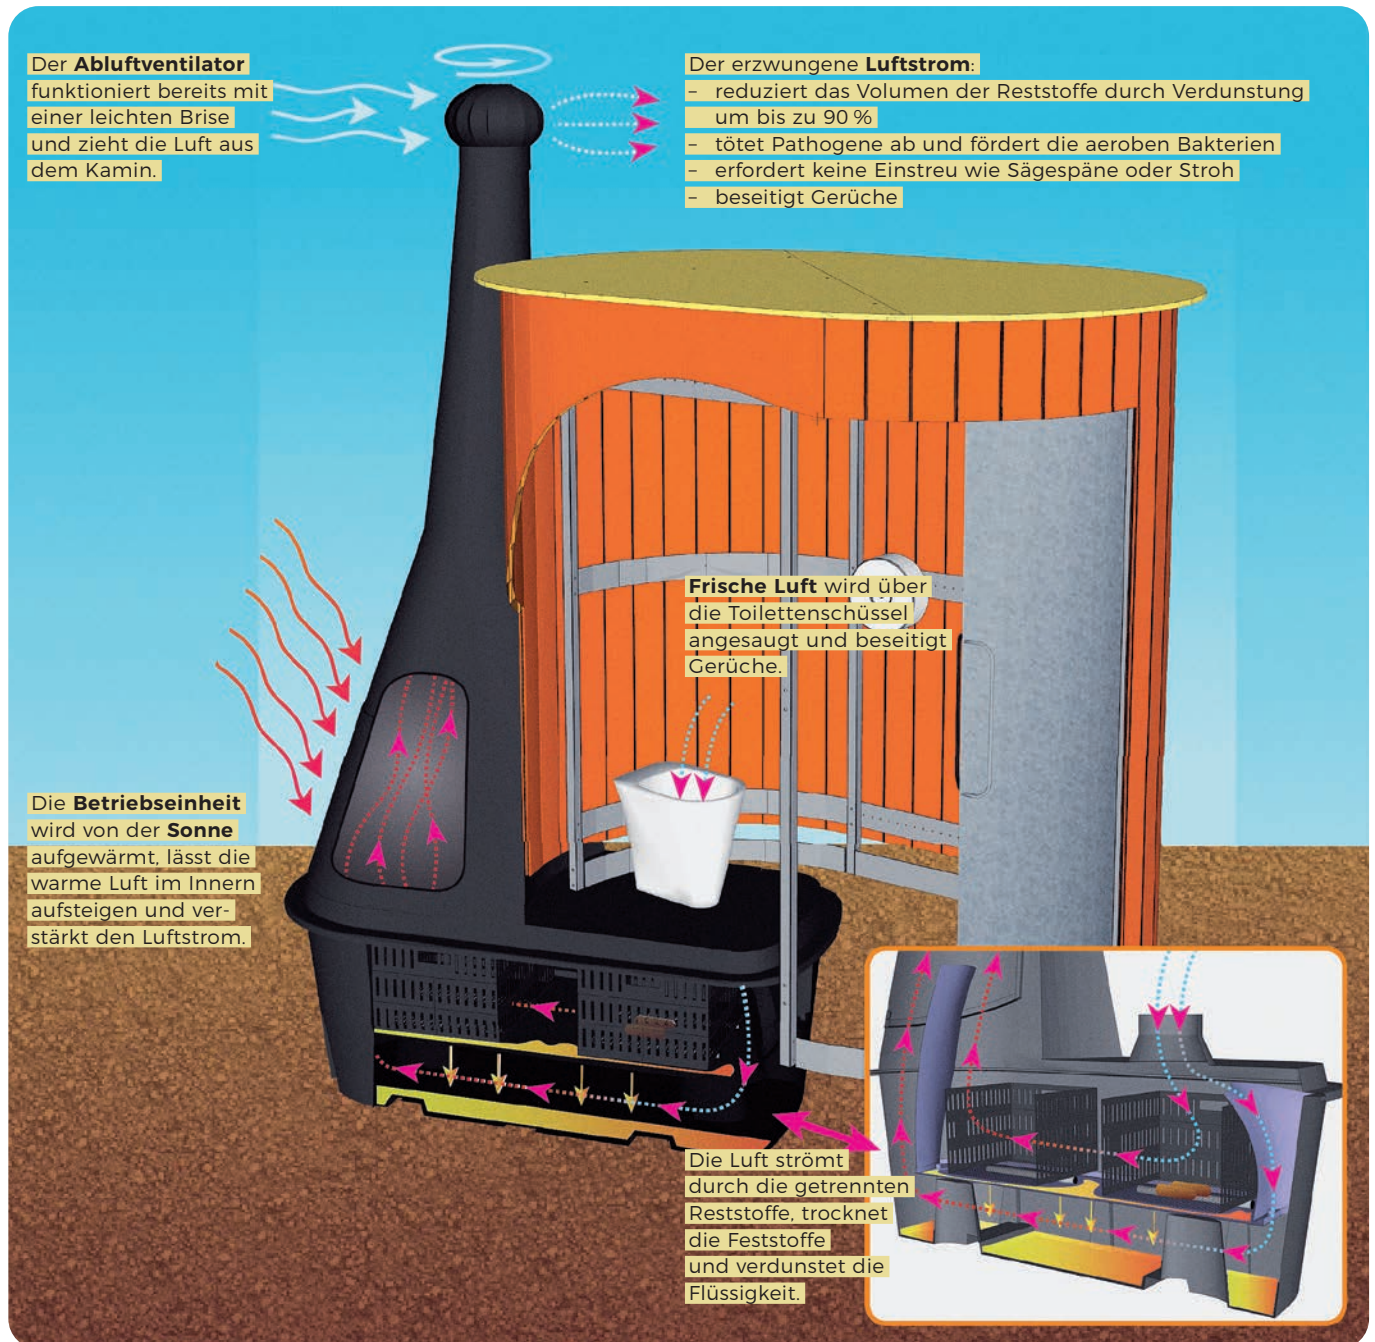

KAZUBA – Ein einfaches und robustes Toilettensystem

Wie funktioniert es?

Das **Toilettensystem Kazuba – STK** funktioniert allein durch Wind und Sonne, ganz ohne Wasser, Strom oder Chemie. In einem ersten Schritt werden Flüssigkeit und Feststoffe getrennt. Dann sorgt der konstante Luftzug für die Verdunstung der Flüssigkeit und die Trocknung der Feststoffe.

Kazuba eignet sich für alle geografischen Lagen und funktioniert auch unter schwierigsten klimatischen Bedingungen.

KAZUBA Toilettensystem

Betrieb

Standort

Lage

Ausrichtung