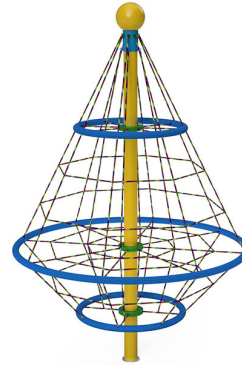

SICHERHEITSAUSWEIS

Hiermit bestätigt die Bürli Spiel- und Sportgeräte AG, dass dieses Produkt gemäss den geltenden Sicherheitsanforderungen entwickelt, hergestellt und geprüft wurde.

Produkt:
Artikel 67080

Bezeichnung:
Drehbarer Kletterbaum Typ Ariane

Hersteller:
Bürli Spiel- und Sportgeräte AG

Das Produkt entspricht – soweit anwendbar – den relevanten Normen

- SN EN 1176 (Spielplatzgeräte und Spielplatzböden)
- SN EN 1177 (Stossdämpfende Spielplatzböden)