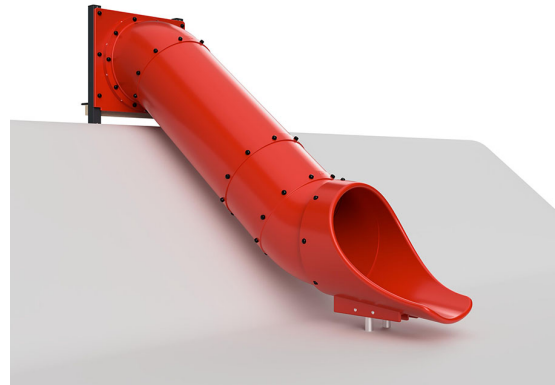

ATTESTATO DI SICUREZZA

Con la presente, la Bürli Spiel- und Sportgeräte AG conferma che il prodotto è stato sviluppato, prodotto e testato in conformità ai requisiti di sicurezza vigenti.

Prodotto:
Articolo 17020

Designazione:
Scivolo tubo

Fabricant : Fabricante:
Bürli Spiel- und Sportgeräte AG

Se applicabile, il prodotto è conforme alle norme pertinenti

- SN EN 1176 (Attrezzature e superfici per aree gioco)
- SN EN 1177 (Superfici per aree da gioco ammortizzanti)